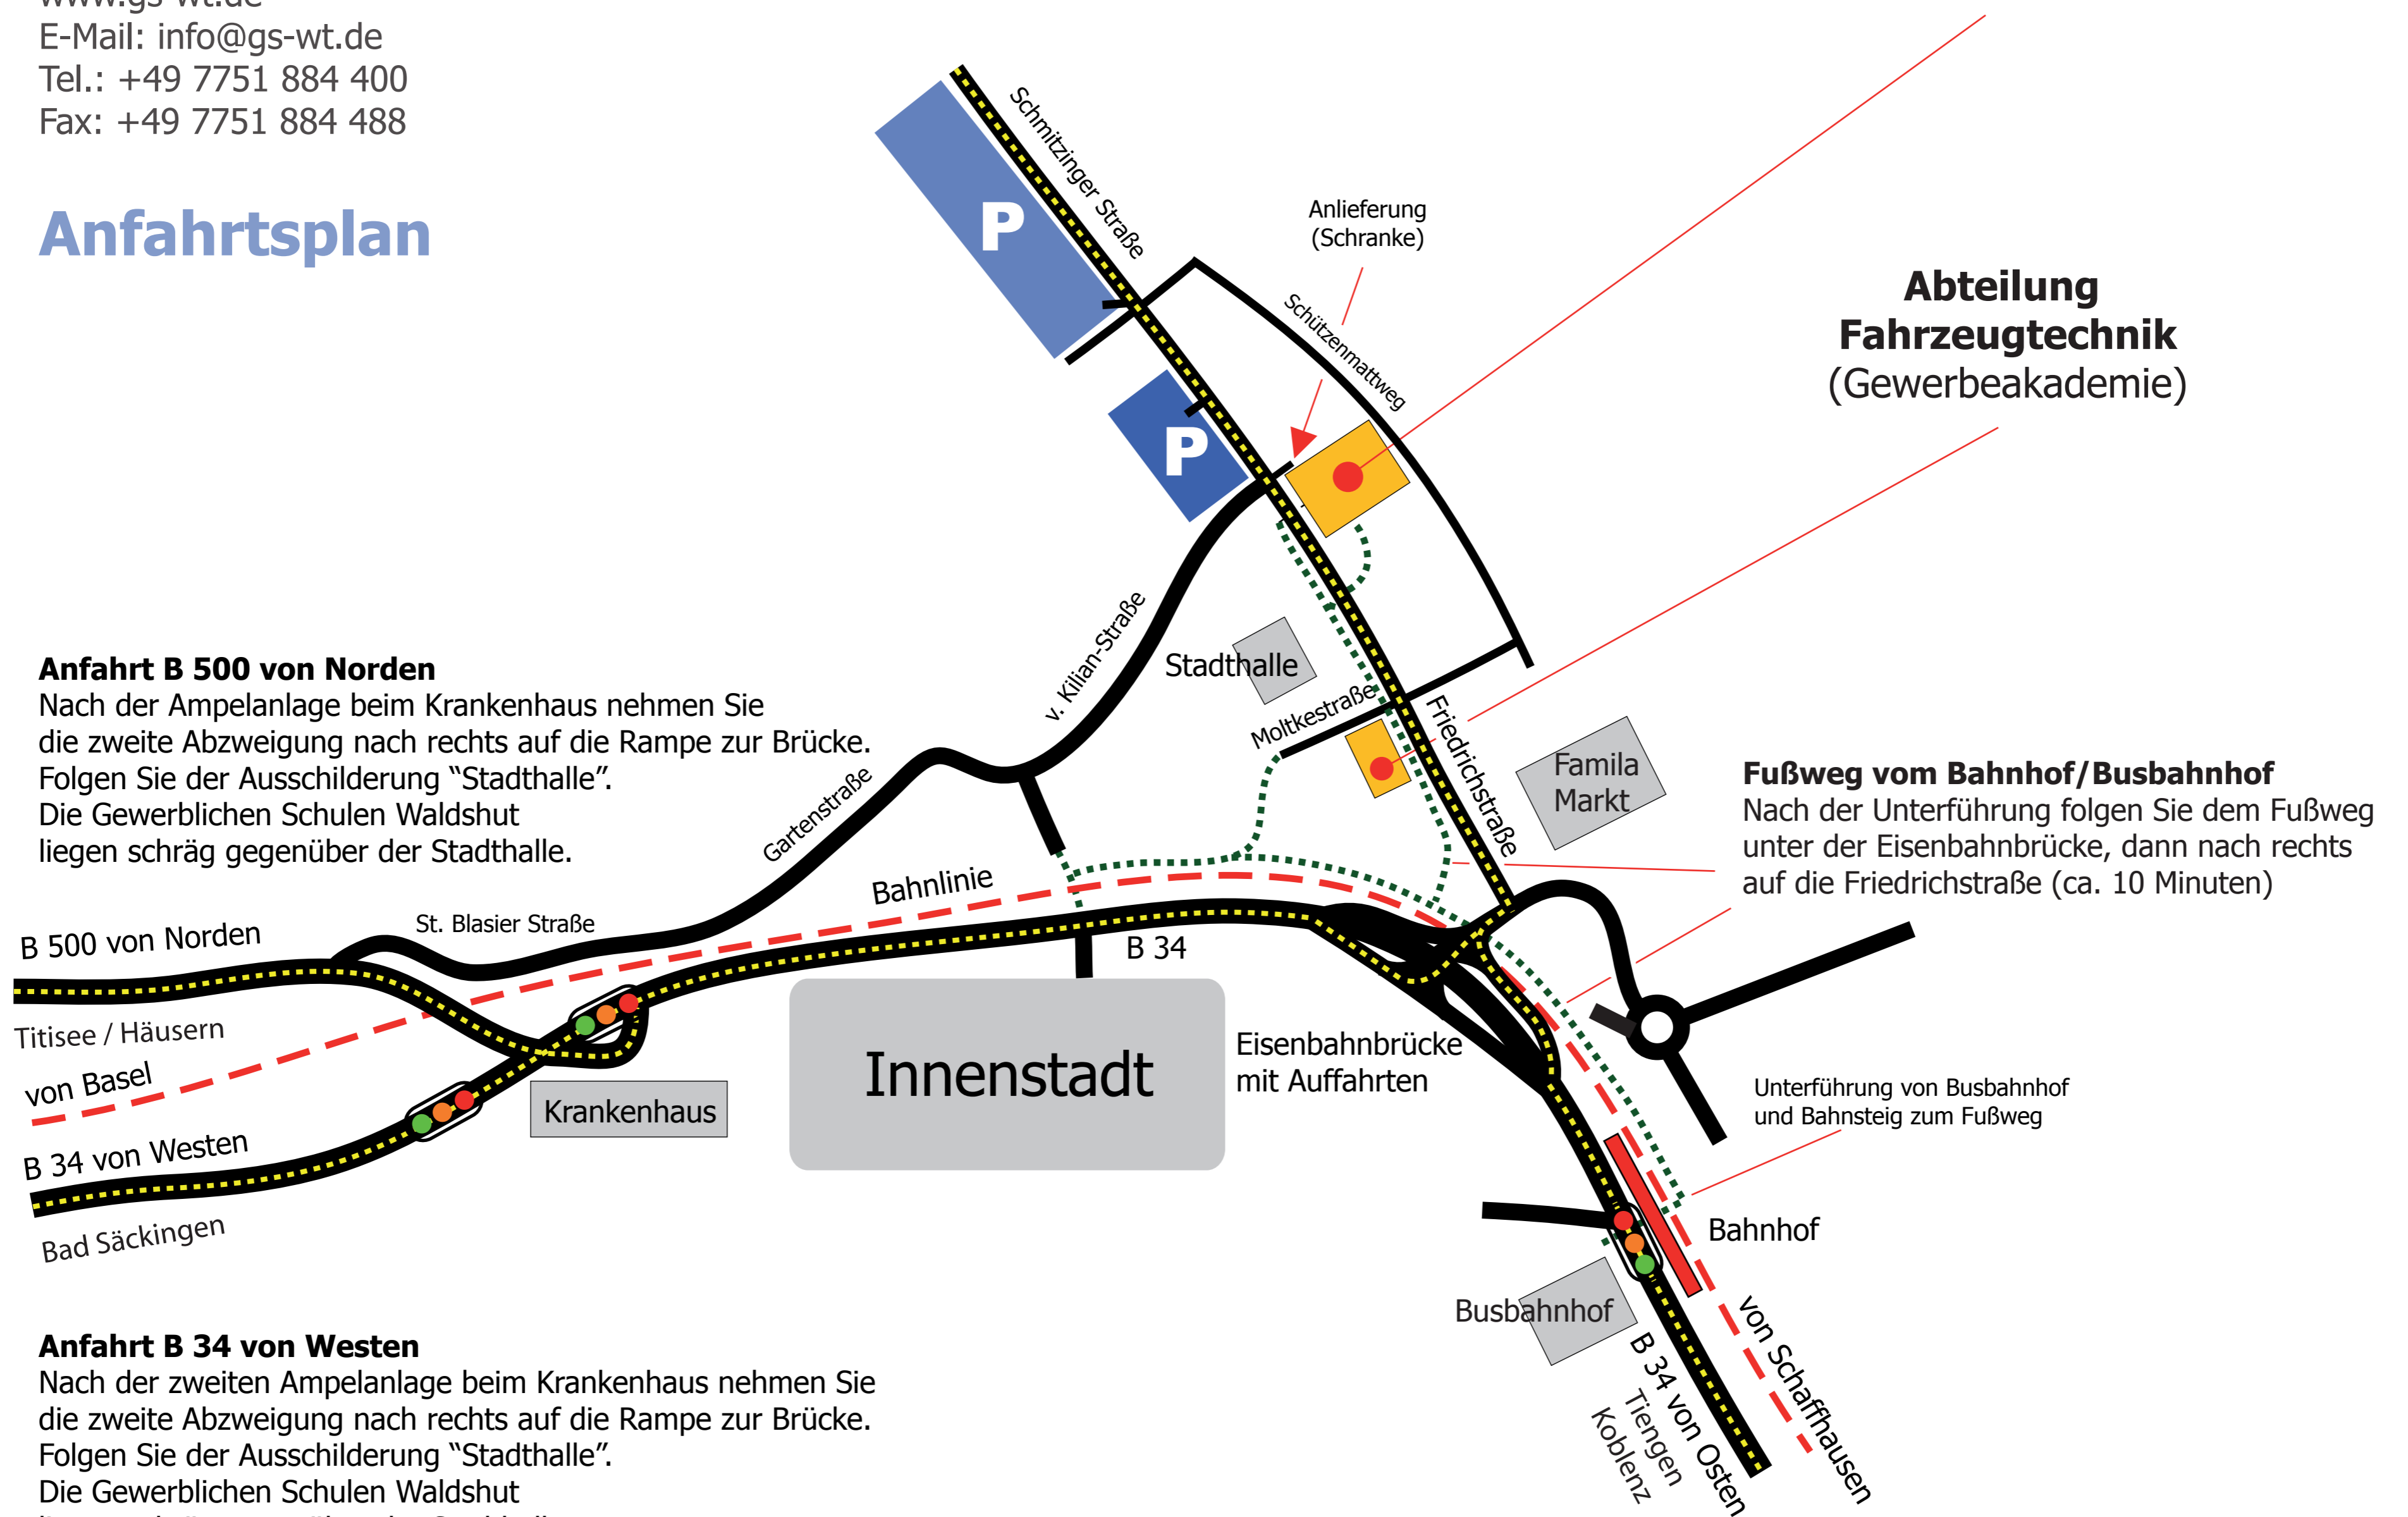

## Anfahrtsplan

### Anfahrt B 500 von Norden

Nach der Ampelanlage beim Krankenhaus nehmen Sie die zweite Abzweigung nach rechts auf die Rampe zur Brücke. Folgen Sie der Ausschilderung "Stadthalle". Die Gewerblichen Schulen Waldshut liegen schräg gegenüber der Stadthalle.

### Anfahrt B 34 von Westen

Nach der zweiten Ampelanlage beim Krankenhaus nehmen Sie die zweite Abzweigung nach rechts auf die Rampe zur Brücke. Folgen Sie der Ausschilderung "Stadthalle". Die Gewerblichen Schulen Waldshut liegen schräg gegenüber der Stadthalle.

**Fußweg vom Bahnhof/Busbahnhof**  
Nach der Unterführung folgen Sie dem Fußweg unter der Eisenbahnbrücke, dann nach rechts auf die Friedrichstraße (ca. 10 Minuten)