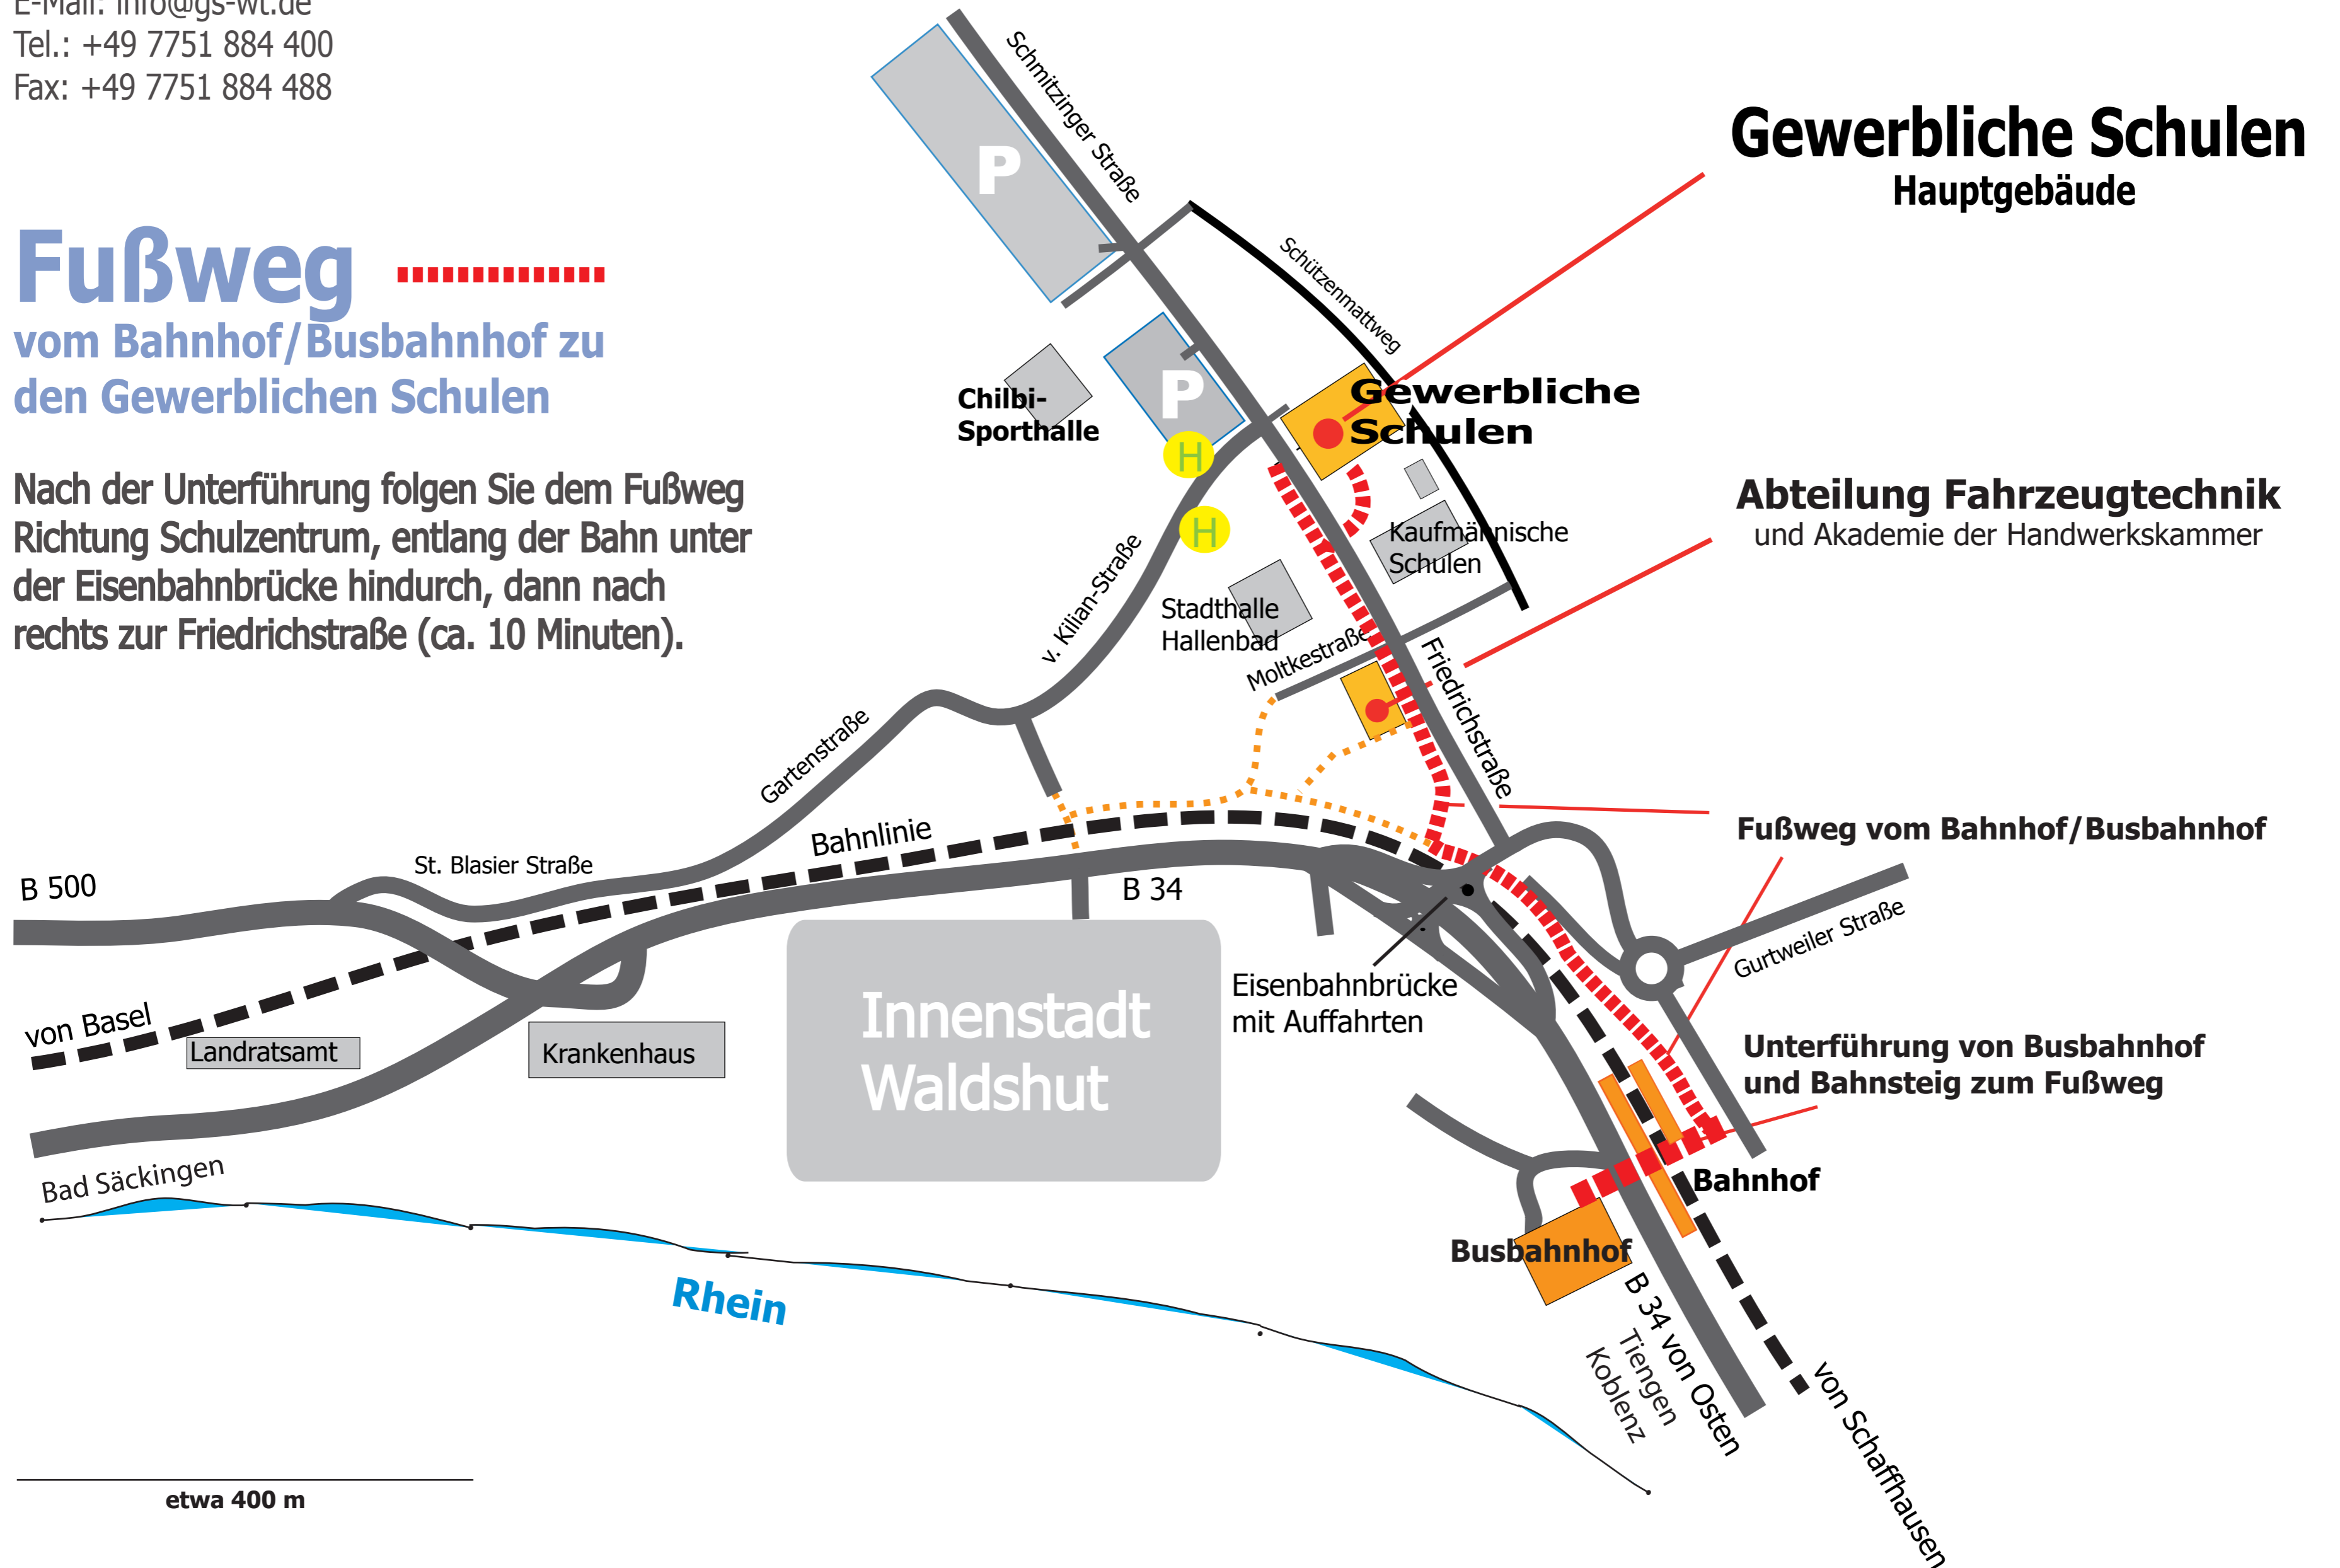

# Fußweg

vom Bahnhof/Busbahnhof zu den Gewerblichen Schulen

Nach der Unterführung folgen Sie dem Fußweg Richtung Schulzentrum, entlang der Bahn unter der Eisenbahnbrücke hindurch, dann nach rechts zur Friedrichstraße (ca. 10 Minuten).

etwa 400 m